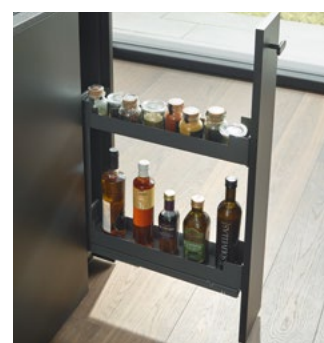

Système coulissant Pinello Spice

Extension complète pour des éléments d'armoire basse très étroits

Ouvrir l'extension frontale et accéder directement à la surface de rangement sur 2-4 étages.

Pinello Spice est l'extension pour armoire basse fine offrant un espace de rangement surprenant. Elle exploite au maximum la largeur de 150 mm grâce aux étagères métalliques fines et offre suffisamment de place pour les bouteilles et les condiments. Pinello Spice fonctionne avec des coulisses invisibles qui vous confèrent une vue d'ensemble totale et vous permettent d'accéder sans entrave au contenu directement après l'ouverture. Comme avec tous les membres de la famille Pinello, l'étagère supérieure vous permet de bénéficier de 1 à 2 niveaux supplémentaires, que vous pouvez installer ultérieurement à tout moment sans outils. Chaque étagère est équipée d'un tapis en silicone amovible, qui empêche le contenu de glisser.

Caractéristiques et avantages

- Idéal pour la planification au niveau de l'évier, de la plaque de cuisson ou au bout d'une ligne de cuisine
- Exploitation maximale de la largeur grâce à la finesse des étagères
- Exploitation maximale de la hauteur avec étagère supérieure optionnelle
- Vue d'ensemble complète et accès sans entrave, directement après l'ouverture
- Le contenu ne glisse pas grâce aux tapis antidérapants amovibles en silicone

Propriétés techniques

- Fermeture sans bruit amortie grâce à la fonction Softclose intégrée
- En option avec Push-to-open pour façades sans poignées
- Extension légère grâce au rail inférieur haut de gamme
- Deux hauteurs de meuble et jusqu'à quatre étages sont possibles avec une seule paire de rails
- Le design Liro permet de réaliser plusieurs styles individuels avec des frais d'entreposage supplémentaires moindres
- Réglage de la façade intuitif et facile d'accès en 3D